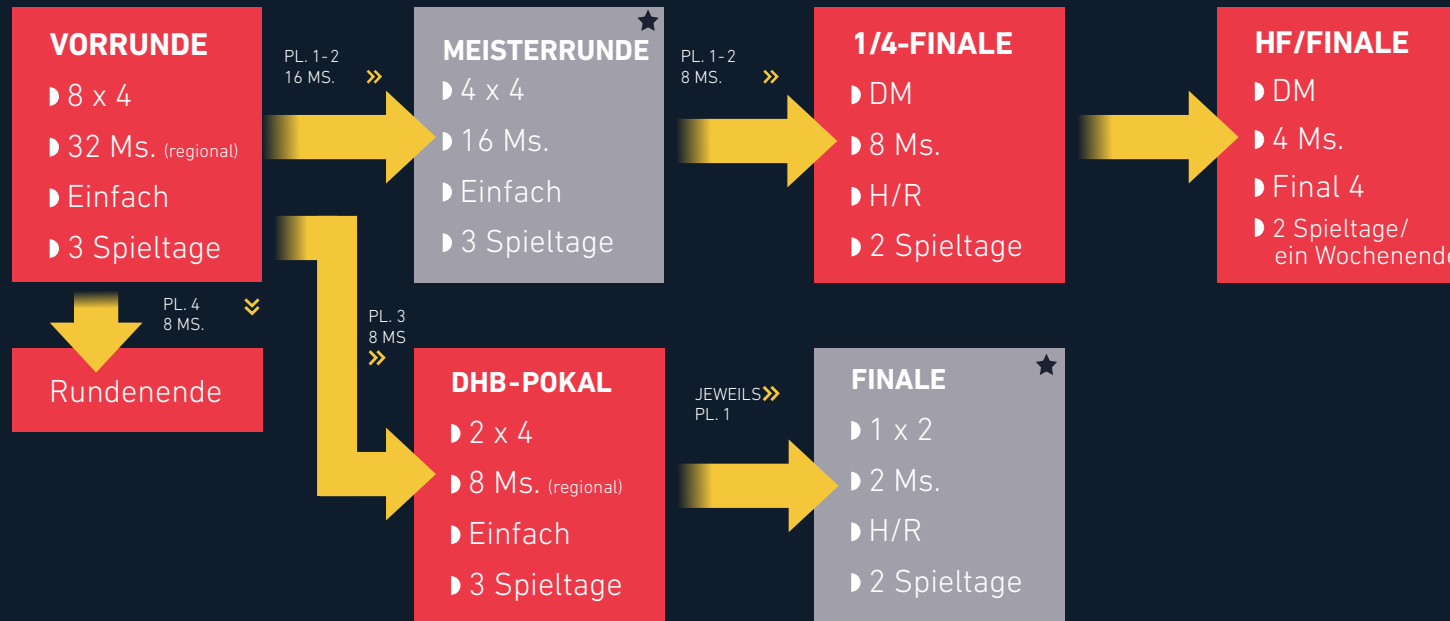

MODUS

JBLH WEIBLICH

Mannschaften dieser Runde sind automatisch für die folgende Saison qualifiziert. ★

Legende DM - Deutsche Meisterschaft
Ms. - Mannschaften
H/R - Hin- und Rückspiel